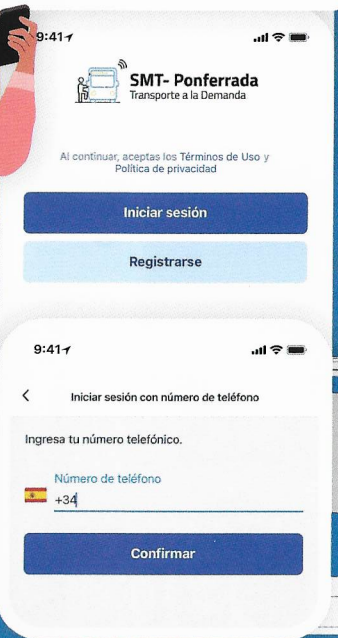

Descarga la App SMT Ponferrada. TAD

Ayuntamiento Ponferrada

Reserva tu viaje con sólo tocar un botón. Escoge a dónde quieres ir.

Descarga la app hoy. Disponible en iOS y Android.

+INFO:

SMT
Servicio Municipal de Transportes Ponferrada

NUEVO SERVICIO DE TRANSPORTE A DEMANDA DE PONFERRADA

EN LA LÍNEA 3

BÂRCENA — BARRIO SAN ANTONIO

PONFE MOBI
OFICINA DE MOVILIDAD DE PONFERRADA

SI TIENE DUDAS DE CÓMO UTILIZAR EL NUEVO SERVICIO A DEMANDA DE PONFERRADA, SIGA LOS PASOS QUE SE DESCRIBEN A CONTINUACIÓN

01

Descarga la app SMT en la tienda de apps de tu móvil

02

Regístrate e introduce tu número de teléfono

03

Crea un perfil y rellena los datos necesarios

04

Elige las paradas de salida y de llegada