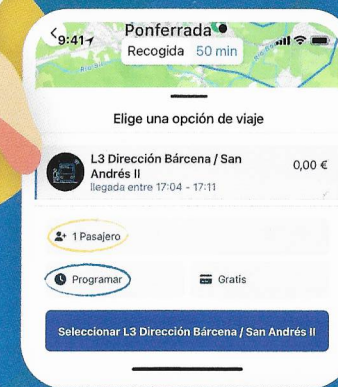

05

Elige el nº de pasajeros y escoge un día y una hora