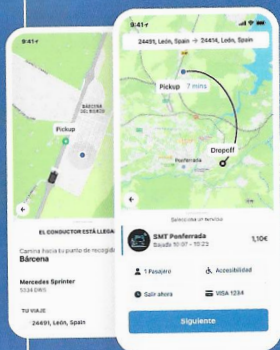

CORRESPONDENCIAS

RESERVAS

-Reserva tu viaje llamando a los teléfonos:

987 405 500
987 077 006

-Horarios:

Lunes a viernes: 09:00h a 14:00h
17:00h a 19:30h

Sábados: 09:00h a 13:30h

-App:

Reserva en cualquier momento a través de la APP