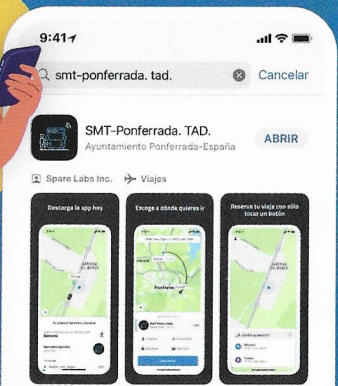

Descarga la App SMT Ponferrada. TAD

Ayuntamiento Ponferrada

Reserva tu viaje con sólo tocar un botón. Escoge a dónde quieres ir.

Descarga la app hoy. Disponible en iOS y Android.

+INFO:

SMT
Servicio Municipal de Transportes Ponferrada

NUEVO SERVICIO DE TRANSPORTE A DEMANDA DE PONFERRADA

EN LA LÍNEA 3

BÂRCENA — BARRIO SAN ANTONIO

PONFE MOBI
OFICINA DE MOVILIDAD DE PONFERRADA

SI TIENE DUDAS DE CÓMO UTILIZAR EL NUEVO SERVICIO A DEMANDA DE PONFERRADA, SIGA LOS PASOS QUE SE DESCRIBEN A CONTINUACIÓN

01

Descarga la app SMT en la tienda de apps de tu móvil

02

Regístrate e introduce tu número de teléfono

03

Crea un perfil y rellena los datos necesarios

04

Elige las paradas de salida y de llegada