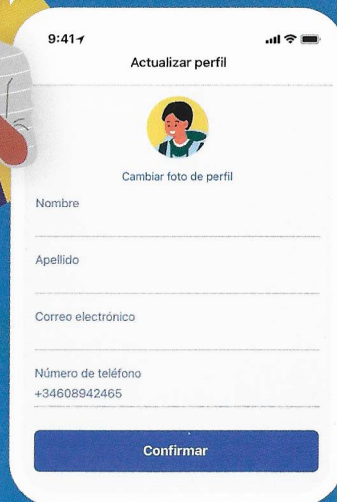

NUEVO SERVICIO DE TRANSPORTE A DEMANDA DE PONFERRADA

EN LA LÍNEA 3

BÂRCENA — BARRIO SAN ANTONIO

PONFE MOBI
OFICINA DE MOVILIDAD DE PONFERRADA

SI TIENE DUDAS DE CÓMO UTILIZAR EL NUEVO SERVICIO A DEMANDA DE PONFERRADA, SIGA LOS PASOS QUE SE DESCRIBEN A CONTINUACIÓN

01

Descarga la app SMT en la tienda de apps de tu móvil

02

Regístrate e introduce tu número de teléfono

03

Crea un perfil y rellena los datos necesarios

04

Elige las paradas de salida y de llegada