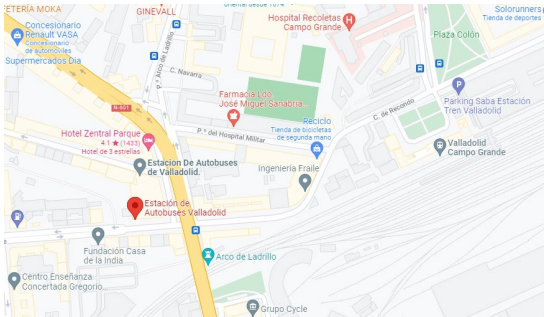

LINEA LEON- VALLADOLID-SORIA- ZARAGOZA

INFORMACIÓN VALLADOLID
 983 23 00 33/ 983 23 63 08
INFORMACIÓN SORIA
 975 22 51 60
INFORMACIÓN ZARAGOZA
 976 700 955

Los horarios de paso por las paradas intermedias son aproximados.

ESTACIÓN DE AUTOBUSES DE VALLADOLID
C/ Puente Colgante s/n
47007 VALLADOLID
<https://goo.gl/maps/41yK84CF1ovKXuS97>

ESTACIÓN DE AUTOBUSES DE SORIA
Avenida de Valladolid, 40
42004 SORIA
<https://goo.gl/maps/uYvAdPxj9XwYDqvB7>