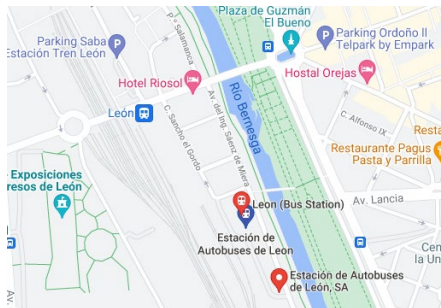

ESTACIÓN DE AUTOBUSES DE LEÓN
Avenida del Ingeniero Saenz de Miera, s/n
24009 LEÓN