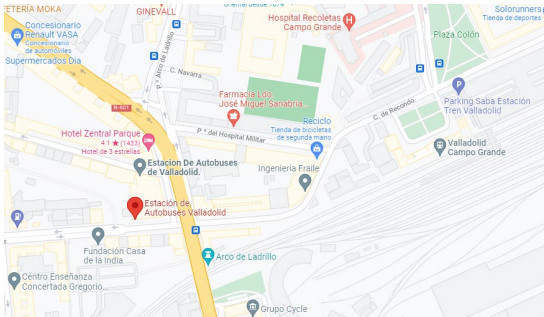

LÍNEA VALLADOLID-SORIA

INFORMACIÓN VALLADOLID
 983 23 00 33/ 983 23 63 08
INFORMACIÓN SORIA
 975 22 51 60
INFORMACIÓN ZARAGOZA
 976 700 955

Los horarios de paso por las paradas intermedias son aproximados.

ESTACIÓN DE AUTOBUSES DE VALLADOLID
C/ Puente Colgante s/n
47007 VALLADOLID
<https://goo.gl/maps/41yK84CF1ovKXuS97>

ESTACIÓN DE AUTOBUSES DE SORIA
Avenida de Valladolid, 40
42004 SORIA
<https://goo.gl/maps/uYvAdPxj9XwYDqvB7>

ESTACIÓN DE AUTOBUSES DE LEÓN
Avenida del Ingeniero Saenz de Miera, s/n
24009 LEÓN

ESTACIÓN DE AUTOBUSES DE ZARAGOZA
Avenida de Navarra, 80
50011 ZARAGOZA
<https://goo.gl/maps/tvbd799sTzzwy6RA>